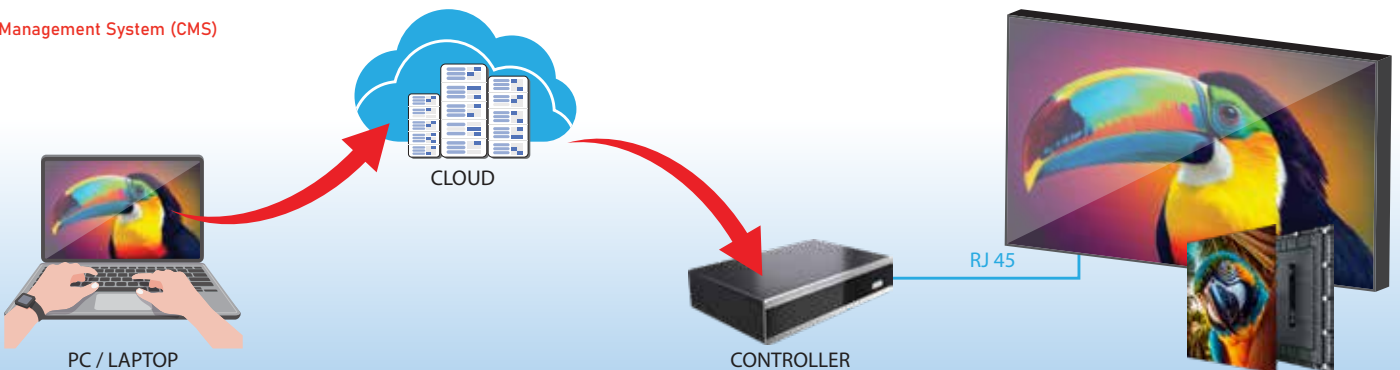

Subscribe and setup in minutes Easy manage multi brand screen (Android, Tizen, WebOS, Windows) Hassle-free setup Real cloud system with Security & Backup system Streamline & detail User Management Enhanced Device Management tools Powerful Data-Set View Configuration Detailed Reporting (device, proof of play, bandwidth, layout, media)

Content Management System (CMS)