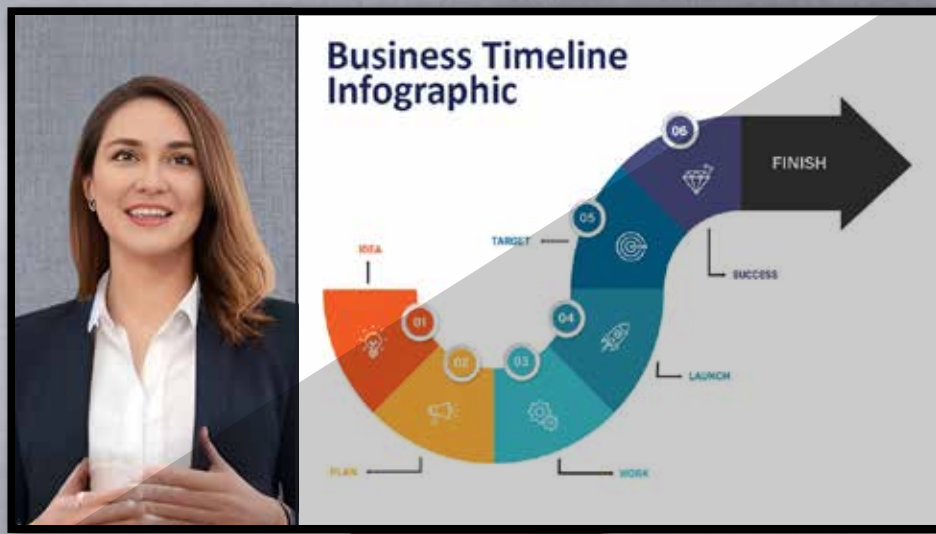

DIGISIGN LED VIDEOTRON for

CONFERENCE - AUDITORIUM MEETING ROOM

Digisign LED Videotron adalah solusi LED Display untuk penggunaan dalam ruangan (Indoor). Produk ini berbeda dari LED Videotron yang sudah banyak tersedia di pasaran. Mempunyai keunggulan: