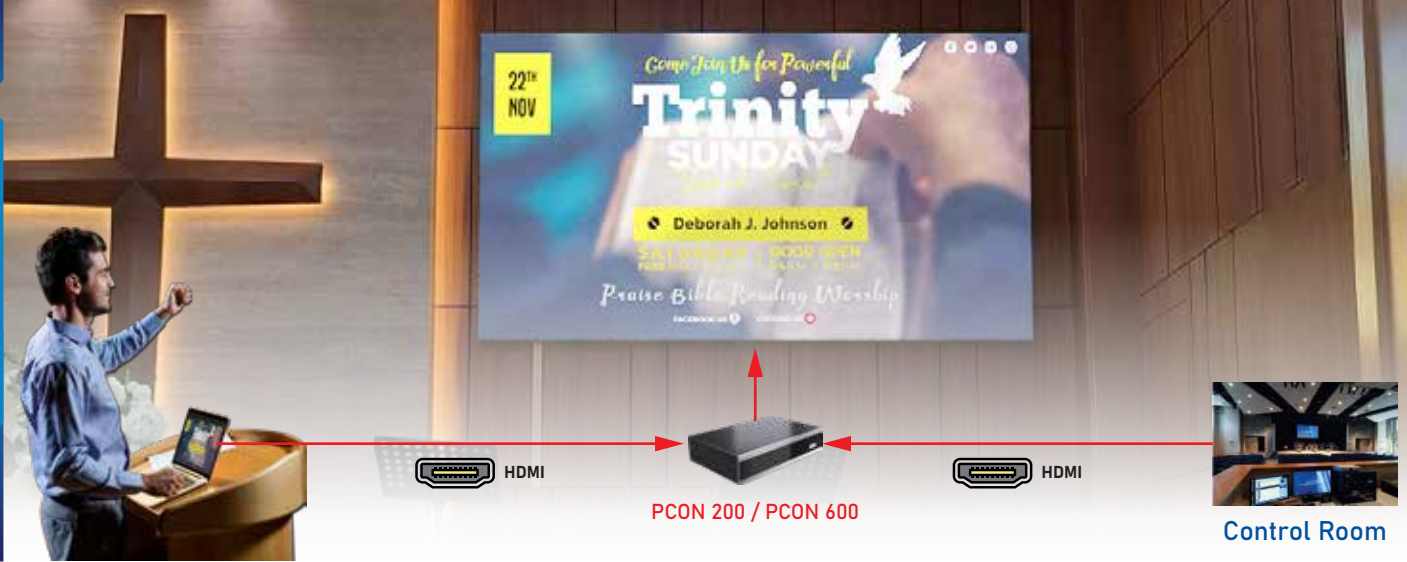

Wireless Screen Sharing

Conventional Screen Sharing