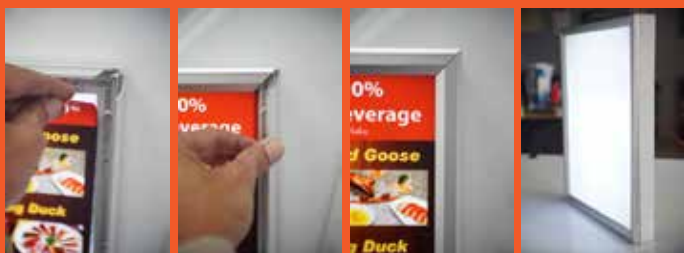

CLICK FRAME L45

Tersedia ukuran khusus

- Cahaya rata dan terang.
- Dengan ketebalan sisi 45 mm.
- Mudah mengganti grafis atau tampilan visual.
- Desain eksklusif dan menarik rangka aluminium.

Ukuran Tersedia

A3

A2

60 x 90 cm

XBRIGHT SNAP FRAME

Tersedia ukuran khusus

Lightbox Snap / Click dengan LED LGP super terang :

Merupakan produk lightbox terang hemat energi yang mampu menampilkan poster dan berbagai media cetak informasi atau promosi Anda secara elegan dan atraktif.

Fitur dan Kelebihan Snapframe :

- Ukuran A4 sampai dengan 100 x 200 cm.
- Dipasang di dinding, tiang, digantung, dengan ketebalan maksimal 28 mm.
- Ganti gambar tanpa alat.

Easy open snap frame

LITEPAD

roof ceiling