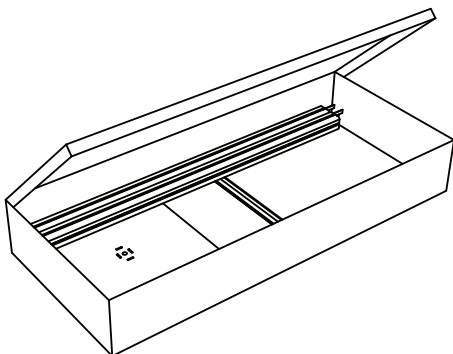

Frame Stand AM CF Square SLIM LIGHTBOX A3 Silver | INFO SHEET

CF Square SLIM LIGHTBOX A3

- Frame : Alumunium Profile Slim lihtbox
Snap / Click system tebal 1,5 cm
- Lightbox : - LED Sidelight 10 watt
- Adaptor 12 V 2,5 A
- Acrylic LGP Panel 3mm
- Ukuran :
Graphic Size : A3 29,7 x 42 cm
View Size : 27 x 39 cm
Frame Size : 32 x 44,2 cm
- Graphic : Backlight Duratrans
- Cover : PVC Matte 0.7 mm

STAND

- Alumunium Profile L-30
Panjang 149 cm potong 2 pcs @74,5 cm
- Base Square Plate 29 x 29 cm tebal 5mm

PACKAGING

- Kirim Terurai
- Installation Guide (Cetak)
- Kardus : 81 x 35 x 12 cm
- Berat Produk : Stand (4,5 kg) Frame Lightbox (2,2 kg)
- Berat Volume : 6 kg
- Berat Kirim : 7 kg

Frame Stand PG Click Frame A3 Silver | INFO SHEET

CLICK FRAME A3

- Frame : Alumunium Profile Snap / Click system
tebal 1,5 cm
- Ukuran :
Graphic Size : A3 29,7 x 42 cm
View Size : 28,7 x 41 cm (- 1 cm)
Frame Size : 32,7 x 45 cm (+ 3 cm)
- Graphic : Paper / Albatros / Art Paper / etc
- Back Cover : Impraboard 3mm
- Cover : PVC Matte 0.7 mm