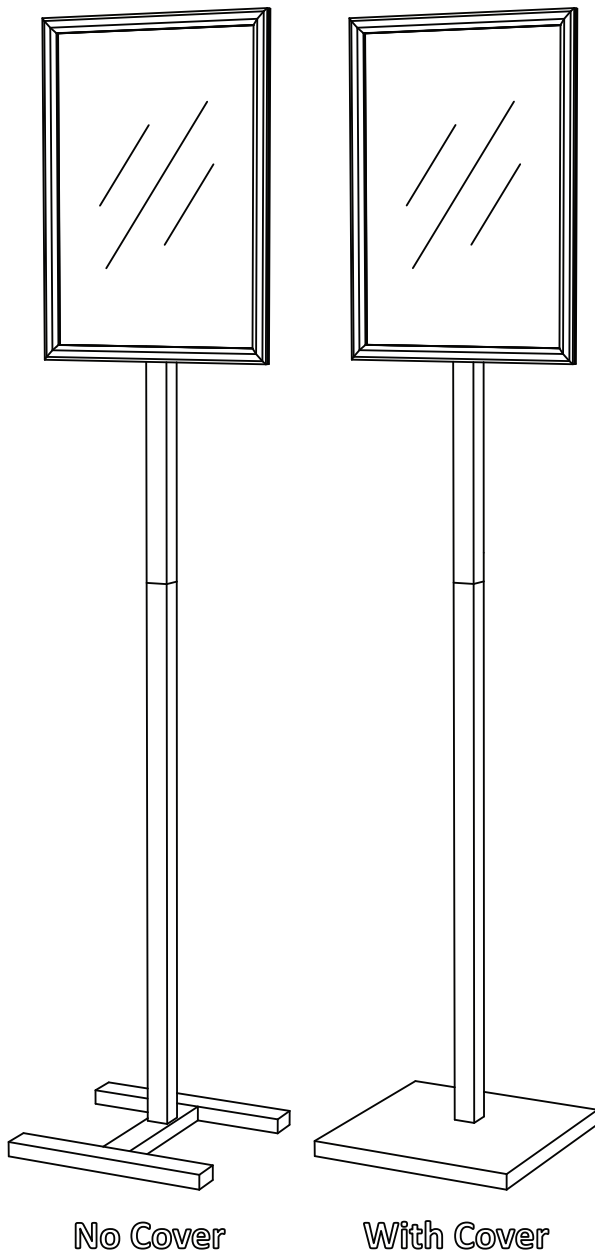

Frame Stand PG Click Frame A3 Silver | INFO SHEET

CLICK FRAME A3

- Frame : Alumunium Profile Snap / Click system
tebal 1,5 cm
- Ukuran :
Graphic Size : A3 29,7 x 42 cm
View Size : 28,7 x 41 cm (- 1 cm)
Frame Size : 32,7 x 45 cm (+ 3 cm)
- Graphic : Paper / Albatros / Art Paper / etc
- Back Cover : Impraboard 3mm
- Cover : PVC Matte 0.7 mm

STAND

- Pipa Galvanis 3/4" tebal 2mm.
Panjang 148,5 cm potong 3 pcs @49,5 cm
- Pipa Besi Hitam 1/2 inch SCH40 (Pasak) @ 10 cm
- Spring Klip 6 mm Single Button
- Base Square Plate 29 x 29 cm 5mm Pasak 10 cm.

CLICK FRAME A3

- Frame : Alumunium Profile Snap / Click system tebal 1,5 cm
- Ukuran :
 - Graphic Size : A3 29,7 x 42 cm
 - View Size : 28,7 x 41 cm (- 1 cm)
 - Frame Size : 32,7 x 45 cm (+ 3 cm)
- Graphic : Paper / Albatros / dll
- Back Cover : Impraboard 3mm
- Cover : PVC Matte 0.7 mm

STAND

- Tiang Besi Hollow 30 x 30 x 1,6 mm
Panjang 149 cm potong 2 pcs @74,5 cm
- Base Besi Hollow 20 x 20 x 1,6 mm
- Cover Base 28,5 x 28,5 x 2 cm (optional)

PACKAGING

- Kirim Terurai
- Installation Guide (Cetak)
- Kardus : 81 x 35 x 12 cm
- Berat Produk :
 - Click Frame (1kg)
 - Stand No Cover (3,2 kg)
 - Stand With Cover (4 kg)
- Berat Volume : 6 kg
- Berat Kirim : 6 kg