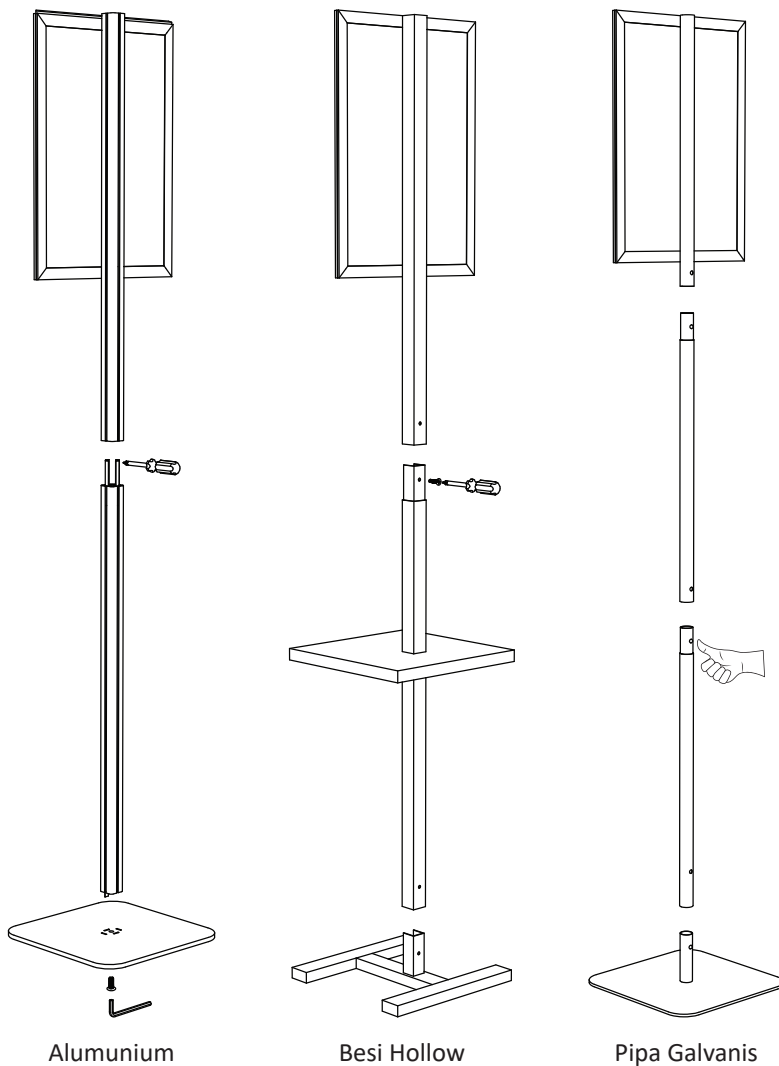

CLICK FRAME A3

- Frame : Alumunium Profile Snap / Click system tebal 1,5 cm
- Ukuran :
 - Graphic Size : A3 29,7 x 42 cm
 - View Size : 28,7 x 41 cm (- 1 cm)
 - Frame Size : 32,7 x 45 cm (+ 3 cm)
- Graphic : Paper / Albatros / dll
- Back Cover : Impraboard 3mm
- Cover : PVC Matte 0.7 mm

STAND

- Tiang Besi Hollow 30 x 30 x 1,6 mm
Panjang 149 cm potong 2 pcs @74,5 cm
- Base Besi Hollow 20 x 20 x 1,6 mm
- Cover Base 28,5 x 28,5 x 2 cm (optional)

PACKAGING

- Kirim Terurai
- Installation Guide (Cetak)
- Kardus : 81 x 35 x 12 cm
- Berat Produk :
 - Click Frame (1kg)
 - Stand No Cover (3,2 kg)
 - Stand With Cover (4 kg)
- Berat Volume : 6 kg
- Berat Kirim : 6 kg

FRAME STAND A3 Installation Guide

Pasang Graphic

Pasang Frame ke Stand

Pasang Stand

Packaging