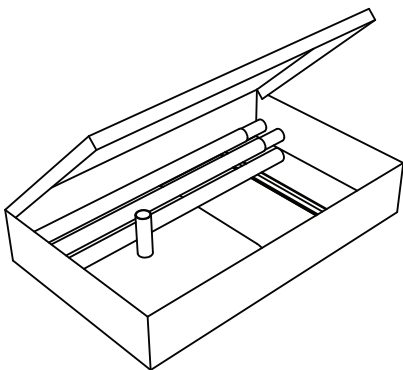

PACKAGING

- Kirim Terurai
- Installation Guide (Cetak)
- Kardus : 57 x 35 x 12 cm
- Berat Produk : Stand (5kg) Click Frame (1kg)
- Berat Volume : 4 kg
- Berat Kirim : 6 kg