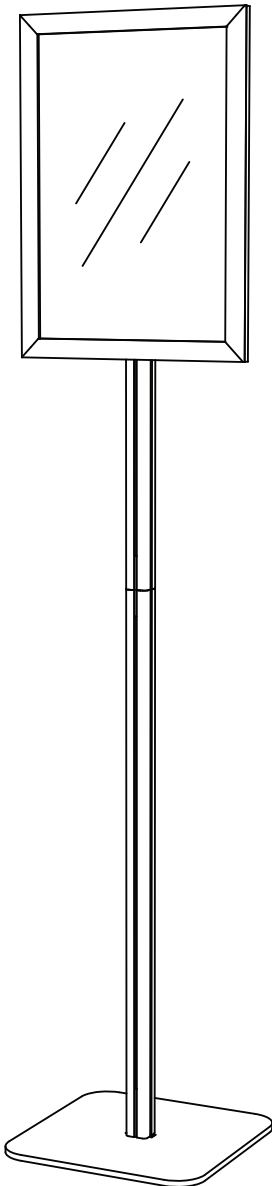

Frame Stand AM CF Square SLIM LIGHTBOX A3 Silver | INFO SHEET

CF Square SLIM LIGHTBOX A3

- Frame : Alumunium Profile Slim lihtbox
Snap / Click system tebal 1,5 cm
- Lightbox : - LED Sidelight 10 watt
- Adaptor 12 V 2,5 A
- Acrylic LGP Panel 3mm
- Ukuran :
Graphic Size : A3 29,7 x 42 cm
View Size : 27 x 39 cm
Frame Size : 32 x 44,2 cm
- Graphic : Backlight Duratrans
- Cover : PVC Matte 0.7 mm

STAND

- Alumunium Profile L-30
Panjang 149 cm potong 2 pcs @74,5 cm
- Base Square Plate 29 x 29 cm tebal 5mm

PACKAGING

- Kirim Terurai
- Installation Guide (Cetak)
- Kardus : 81 x 35 x 12 cm
- Berat Produk : Stand (4,5 kg) Frame Lightbox (2,2 kg)
- Berat Volume : 6 kg
- Berat Kirim : 7 kg

Frame Stand PG Click Frame A3 Silver | INFO SHEET

CLICK FRAME A3

- Frame : Alumunium Profile Snap / Click system
tebal 1,5 cm
- Ukuran :
Graphic Size : A3 29,7 x 42 cm
View Size : 28,7 x 41 cm (- 1 cm)
Frame Size : 32,7 x 45 cm (+ 3 cm)
- Graphic : Paper / Albatros / Art Paper / etc
- Back Cover : Impraboard 3mm
- Cover : PVC Matte 0.7 mm

CLICK FRAME A3

- Frame : Alumunium Profile Snap / Click system tebal 1,5 cm
- Ukuran :
 - Graphic Size : A3 29,7 x 42 cm
 - View Size : 28,7 x 41 cm (- 1 cm)
 - Frame Size : 32,7 x 45 cm (+ 3 cm)
- Graphic : Paper / Albatros / dll
- Back Cover : Impraboard 3mm
- Cover : PVC Matte 0.7 mm