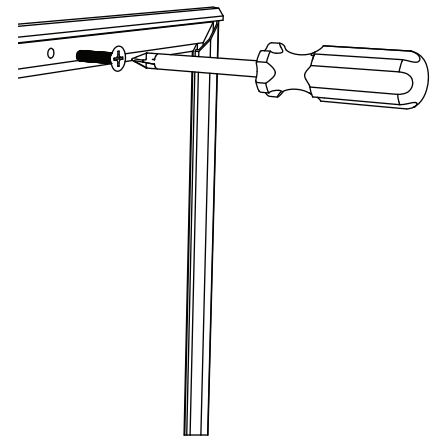

Pasang Frame ke Stand