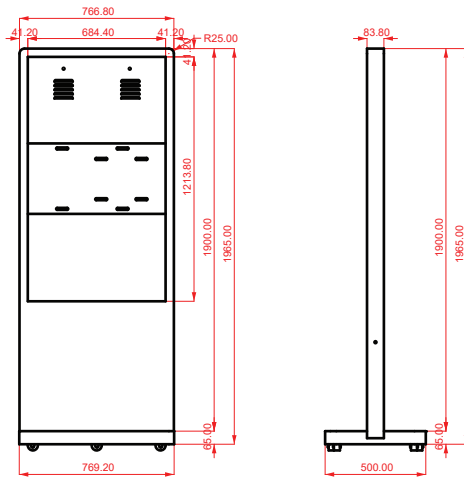

Professional Display Type H

Specification	43 Inch	55 Inch
Unit Dimension (cm)	62,8 x 50 x 173,1	79 x 48,6 x 197,7
Unit Bezel (cm)	7,5	9,5
Input	USB*2/HDMI*2/DP*1/VGA*1/ RS232*1/Network port*1	
Power Consumption	120 W (max)	

Professional Display Type S

Specification	43 Inch	50 Inch	55 Inch
Unit Dimension (cm)	60,5 x 50 x 172	70,2 x 50 x 182,1	76,9 x 50 x 196,5
Unit Depth (cm)	7,5	6,3	11,5
Interactive Unit Dimension (mm)	62,7 x 50 x 173,1	73 x 50 x 183,4	78,5 x 50 x 197,9
Interactive Unit Depth (mm)	9,5	8,5	9,5
Input	DVI-D. HDMI 2.0 HDCP2.2. Stereo mini-Jack, DVI, HDMI USB 2.0 x 2		
Power Consumption	100 W	125 W	143 W

Product Dimension DIGISIGN Floorstand

DIGISIGN Floorstand

DIGISIGN Floorstand Interactive

55"

55"

43"

43"