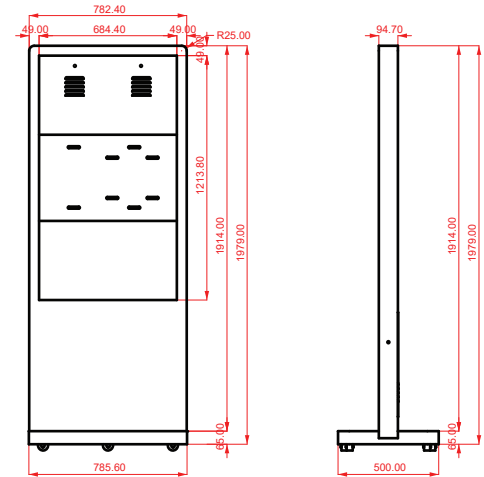

Professional Display Type H

Specification	43 Inch	55 Inch
Unit Dimension (cm)	62,8 x 50 x 173,1	79 x 48,6 x 197,7
Unit Bezel (cm)	7,5	9,5
Input	USB*2/HDMI*2/DP*1/VGA*1/ RS232*1/Network port*1	
Power Consumption	120 W (max)	

Professional Display Type S

Specification	43 Inch	50 Inch	55 Inch
Unit Dimension (cm)	60,5 x 50 x 172	70,2 x 50 x 182,1	76,9 x 50 x 196,5
Unit Depth (cm)	7,5	6,3	11,5
Interactive Unit Dimension (mm)	62,7 x 50 x 173,1	73 x 50 x 183,4	78,5 x 50 x 197,9
Interactive Unit Depth (mm)	9,5	8,5	9,5
Input	DVI-D. HDMI 2.0 HDCP2.2. Stereo mini-Jack, DVI, HDMI USB 2.0 x 2		
Power Consumption	100 W	125 W	143 W

Product Dimension DIGISIGN Floorstand

DIGISIGN Floorstand

DIGISIGN Floorstand Interactive

55"

55"

43"

43"