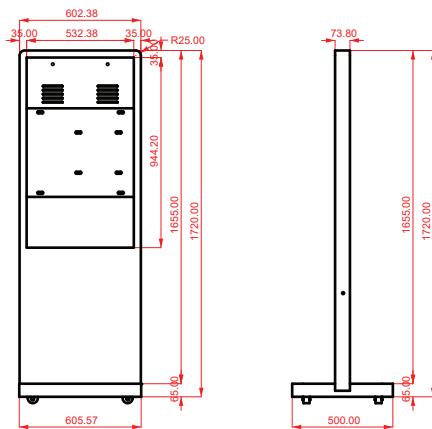

Professional Display Type H

Specification	43 Inch	55 Inch
Unit Dimension (cm)	62,8 x 50 x 173,1	79 x 48,6 x 197,7
Unit Bezel (cm)	7,5	9,5
Input	USB*2/HDMI*2/DP*1/VGA*1/ RS232*1/Network port*1	
Power Consumption	120 W (max)	

Professional Display Type S

Specification	43 Inch	50 Inch	55 Inch
Unit Dimension (cm)	60,5 x 50 x 172	70,2 x 50 x 182,1	76,9 x 50 x 196,5
Unit Depth (cm)	7,5	6,3	11,5
Interactive Unit Dimension (mm)	62,7 x 50 x 173,1	73 x 50 x 183,4	78,5 x 50 x 197,9
Interactive Unit Depth (mm)	9,5	8,5	9,5
Input	DVI-D. HDMI 2.0 HDCP2.2. Stereo mini-Jack, DVI, HDMI USB 2.0 x 2		
Power Consumption	100 W	125 W	143 W

Product Dimension DIGISIGN Floorstand

DIGISIGN Floorstand

DIGISIGN Floorstand Interactive

55"

55"

43"

43"